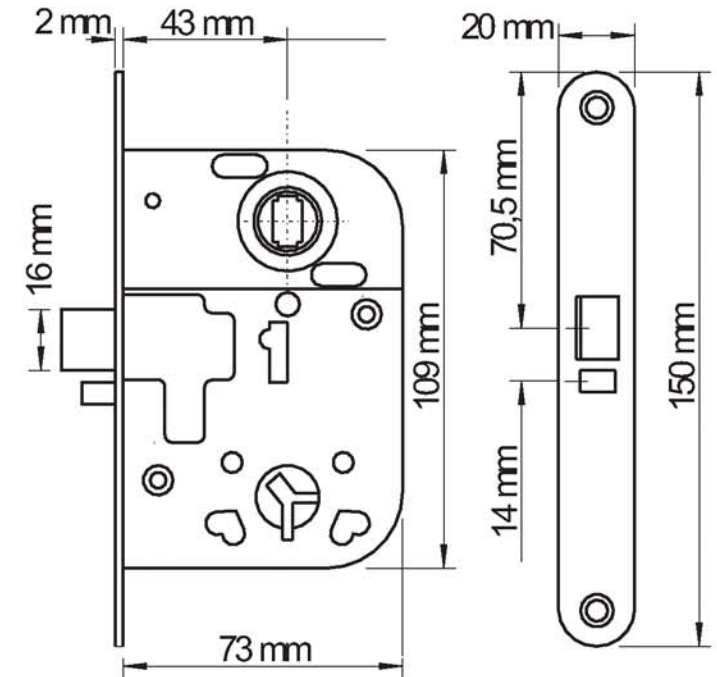

www.pisla.fi

LUKKORUNKO 2014 LÅSHUS 2014 LOCK CASE 2014

Symmetrinen lukkorunko 2014 erillisellä lukitusteljellä väli- ja WC-oviin. Teljen kätsyys on käännettävissä ulos vetämällä ja kääntämällä sitä 180 astetta.

Låshus 2014, symmetrisk, för inner- och toalettdörrar. Vändbart trycksfall för höger- och vänsterhängda dörrar.

Symmetrical lock case 2014 with separate locking bolt for apartment and toilet doors. The bolt can be changed from right hand to left hand door by pulling out the bolt and turning it 180 degrees.

Materiaali / Material:
Teräs / Stål / Steel
Telki sinkkiseosta /
Fallet av zinklejering
Bolt of zinck

Vastalevyt / Slutblek / Counter plates: