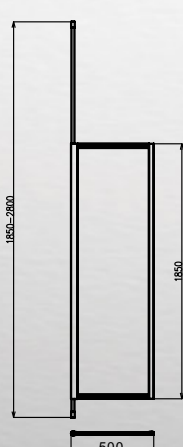

CBV483/CBV485