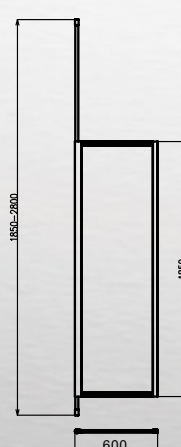

CBV492/CBV488