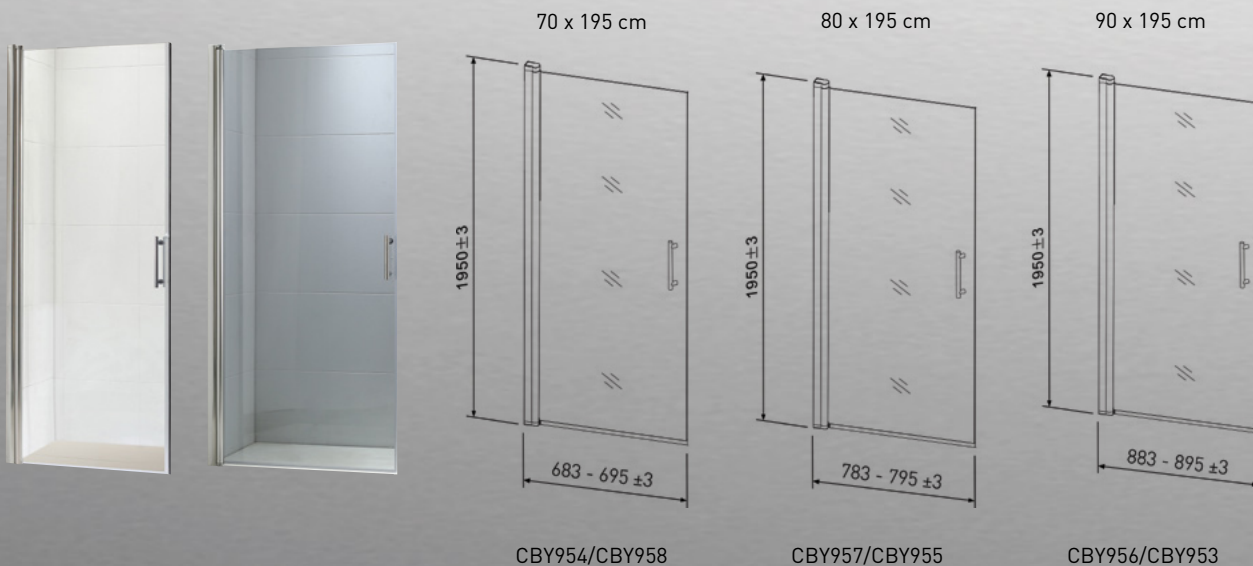

Opal shower walls are made from tempered 5 mm safety glass. Widths 70, 80 and 90 cm, height 195 cm. Glass color options are clear and smoke, the profile is chrome. The shower walls have a lift mechanism that lifts the door when it is turned. The shower walls can be turned to face the wall, creating space in the bathroom. The seals on the bases of the doors limit water splashes around the bathroom. Using two shower walls e.g. a tub can be replaced with a 70 x 90 or 90 x 70 shower corner. The doors connect tightly with magnet strips. The shower walls have stylish chrome handles.

Opal duschväggar Opal duschväggar är tillverkade av 5 mm, härdat glas. Bredd 70, 80 och 90 cm, höjd 195 cm. Färgalternativ klart glas eller rökfärgat glas, profilen är krom. Duschväggarna har en lyftmekanism som lyfter upp dörren när den svängs utåt eller inåt. Duschväggarna kan vändas mot väggen efter användning, vilket ger mera utrymme i badrummet. Packningen vid dörrens nedre kant förhindrar att vatten skvätter ut i badrummet. Genom att använda två raka duschväggar på 70 x 90 eller 90 x 70 monterad i stället för ett badkar. Dörrarna fäster mycket tätt vid varandra med magnetlister. Duschväggarna har stilfulla kromade handtag.