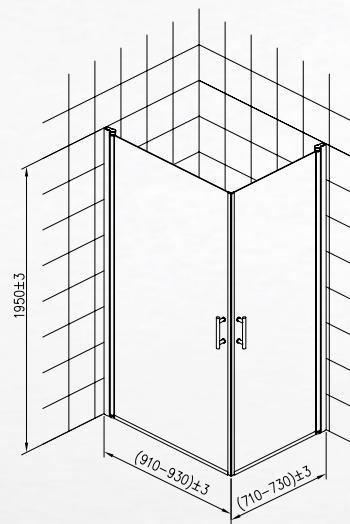

Opal suihkuseinän eri asennusmahdollisuudet.

Opal shower wall's different installation possibilities.

Opal duschhörna, olika installationsmöjligheter.

Suihkuseinä

Shower walls / Duschvägg

Opal suihkuseinä säädettävällä verhotankokiinnityksellä on valmistettu 6 mm kirkkaasta turvalasista ja profiili on kiiltävä kromi. Suihkuseinän etäisyys seinästä on säädettävissä verhotangolla 70 - 100 cm. Ei tarvetta kiinnittää suihkuseinää lattiaan.

Opal shower walls with horizontal curtain pole are made from tempered clear 6 mm safety glass and the profile is chrome. Shower wall can be adjusted with curtain pole 70 cm up to 100 cm from the wall. Mounting to the floor with silicone, no screwing needed.

Shower walls with telescopic pole support are made from tempered 4 mm safety glass. Widths 40, 50, 60, 70 and 80 cm, height 195 cm. Glass color options are clear and smoke, the profile is chrome. Chrome finished telescopic pole support is adjustable from 185 cm up to 280 cm.