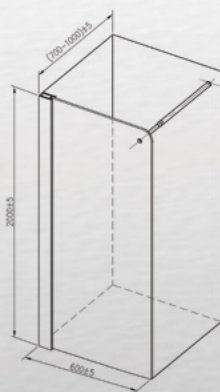

Opal suihkuseinän eri asennusmahdollisuudet.

Opal shower wall's different installation possibilities.

Opal duschhörna, olika installationsmöjligheter.

Suihkuseinä

Shower walls / Duschvägg

Opal suihkuseinä säädettävällä verhotankokiinnityksellä on valmistettu 6 mm kirkkaasta turvalasista ja profiili on kiiltävä kromi. Suihkuseinän etäisyys seinästä on säädettävissä verhotangolla 70 - 100 cm. Ei tarvetta kiinnittää suihkuseinää lattiaan.

Opal shower walls with horizontal curtain pole are made from tempered clear 6 mm safety glass and the profile is chrome. Shower wall can be adjusted with curtain pole 70 cm up to 100 cm from the wall. Mounting to the floor with silicone, no screwing needed.

60 x 200 cm

AIN678

Koodi Kod Code	Koko Typ Size
AIN678, 6413820190624	60 x 200 cm

Suihkuseinä

Shower walls / Duschvägg

Suihkuseinä teleskooppisella kiinnitystangolla on valmistettu karkaistusta 4 mm turvalasista. Leveydet 40, 50, 60, 70 ja 80 cm, korkeus 195 cm. Väri vaihtoehtoina on kirkas lasi ja savulasi, profiili on kiiltävä kromi. Teleskooppinen kromattu kiinnitystanko on säädettävissä 185–280 cm.

Shower walls with telescopic pole support are made from tempered 4 mm safety glass. Widths 40, 50, 60, 70 and 80 cm, height 195 cm. Glass color options are clear and smoke, the profile is chrome. Chrome finished telescopic pole support is adjustable from 185 cm up to 280 cm.