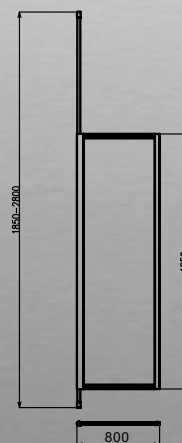

Opal shower walls with horizontal curtain pole are made from tempered clear 6 mm safety glass and the profile is chrome. Shower wall can be adjusted with curtain pole 70 cm up to 100 cm from the wall. Mounting to the floor with silicone, no screwing needed.

Shower walls with telescopic pole support are made from tempered 4 mm safety glass. Widths 40, 50, 60, 70 and 80 cm, height 195 cm. Glass color options are clear and smoke, the profile is chrome. Chrome finished telescopic pole support is adjustable from 185 cm up to 280 cm.

Duschvägg med teleskopjusterad installationsstång är tillverkad i tempererat 4 mm säkerhetsglas. Bredd 40, 50, 60, 70, och 80 cm, höjd 195 cm. Färgalternativ klart glas eller rökfärgat glas, profilen är krom. Det förkromade teleskopiska stödet kan justeras från 185 cm till 280 cm.

CBV490/CBV486

CBV483/CBV485

CBV492/CBV488

CBV489/CBV487

CBV491/CBV484

Koodi Kod Code		Koko Typ Size
Kirkas Klar Clear	Savu Rök Smoke	
CBV490, 6438056155193	CBV486, 6438056155247	40 x 185 cm
CBV483, 6438056155209	CBV485, 6438056155254	50 x 185 cm
CBV492, 6438056155216	CBV488, 6438056155261	60 x 185 cm
CBV489, 6438056155223	CBV487, 6438056155278	70 x 185 cm
CBV491, 6438056155230	CBV484, 6438056155285	80 x 185 cm