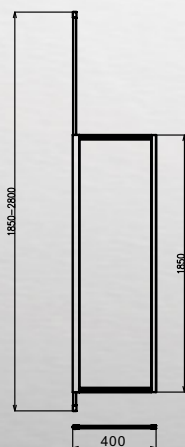

Opal shower walls with horizontal curtain pole are made from tempered clear 6 mm safety glass and the profile is chrome. Shower wall can be adjusted with curtain pole 70 cm up to 100 cm from the wall. Mounting to the floor with silicone, no screwing needed.

60 x 200 cm

AIN678

Koodi Kod Code	Koko Typ Size
AIN678, 6413820190624	60 x 200 cm

Suihkuseinä

Shower walls / Duschvägg

Suihkuseinä teleskooppisella kiinnitystangolla on valmistettu karkaistusta 4 mm turvalasista. Leveydet 40, 50, 60, 70 ja 80 cm, korkeus 195 cm. Väri vaihtoehtoina on kirkas lasi ja savulasi, profiili on kiiltävä kromi. Teleskooppinen kromattu kiinnitystanko on säädettävissä 185–280 cm.

Shower walls with telescopic pole support are made from tempered 4 mm safety glass. Widths 40, 50, 60, 70 and 80 cm, height 195 cm. Glass color options are clear and smoke, the profile is chrome. Chrome finished telescopic pole support is adjustable from 185 cm up to 280 cm.

Duschvägg med teleskopjusterad installationsstång är tillverkad i tempererat 4 mm säkerhetsglas. Bredd 40, 50, 60, 70, och 80 cm, höjd 195 cm. Färgalternativ klart glas eller rökfärgat glas, profilen är krom. Det förkromade teleskopiska stödet kan justeras från 185 cm till 280 cm.