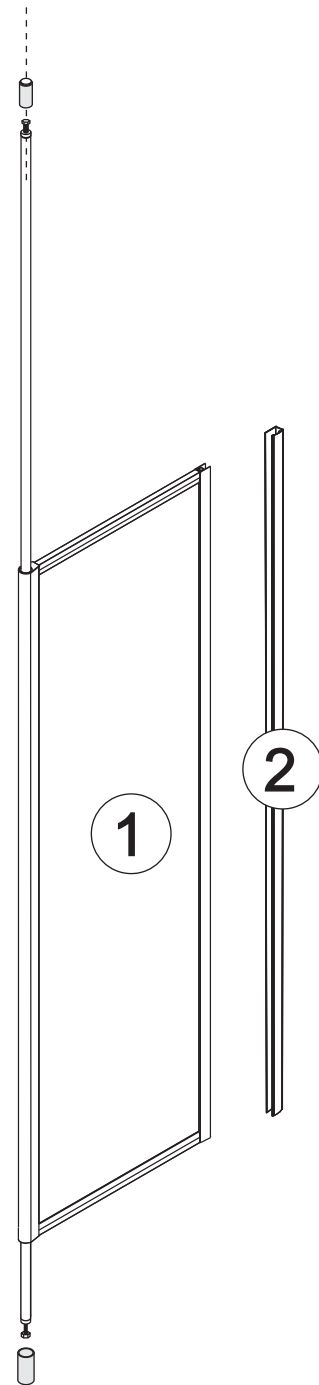

# OPAL

Installation manual | Shower wall

Asennusohje | Suihkuseinä

Installationsinstruktion | Duschvägg

185-280x40 cm 185-280x60 cm 185-280x80 cm  
185-280x50 cm 185-280x70 cm

# OPAL

A1	 ST4X12mm	x4
A2	 ST4X30mm	x5
B		x5
E		x4
F		x2