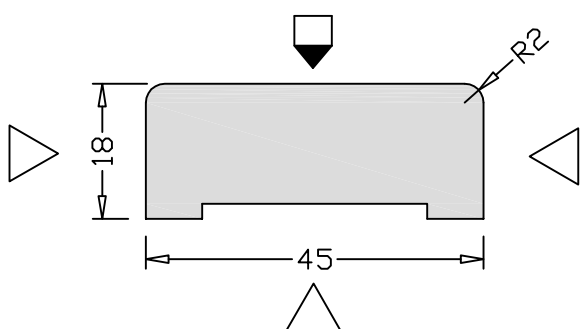

SÄLEIKKÖRIMAT

Ympärihienosahattu
42x42/32

Ympärihienosahattu
40x42

Ympärihienosahattu
28x45/30

Ympärihienosahattu
28x68

HIENOSAHATUT RIMAT

HSP/MIT 18x38

HSP/MIT 18x45

HSP/MIT 21x45

HSP/MIT 21x70

PINNANLAATU:

Sahattu

Mitallistava höyläys

Hienosahaus

Osoite

 Jämsperintie 6
 46800 Myllykoski