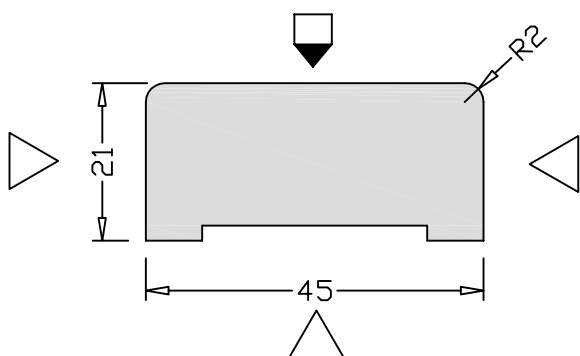

SÄLEIKKÖRIMAT

Ympärihienosahattu
42x42/32

Ympärihienosahattu
40x42

Ympärihienosahattu
28x45/30

Ympärihienosahattu
28x68

HIENOSAHATUT RIMAT

HSP/MIT 18x38

HSP/MIT 18x45

HSP/MIT 21x45

HSP/MIT 21x70

PINNANLAATU:

Sahattu

Mitallistava höyläys

Hienosahaus

Osoite

 Jämsperintie 6
 46800 Myllykoski