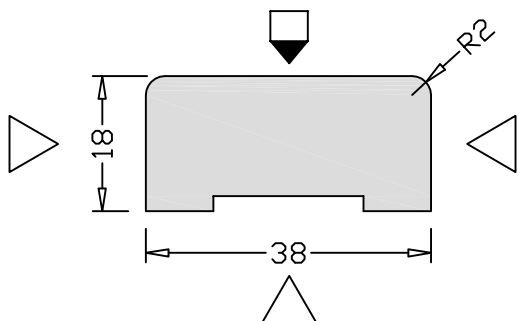

SÄLEIKKÖRIMAT

Ympärihienosahattu
42x42/32

Ympärihienosahattu
40x42

Ympärihienosahattu
28x45/30

Ympärihienosahattu
28x68

HIENOSAHATUT RIMAT

HSP/MIT 18x38

HSP/MIT 18x45

HSP/MIT 21x45

HSP/MIT 21x70

PINNANLAATU:

Sahattu

Mitallistava höyläys

Hienosahaus

Osoite

 Jämsperintie 6
 46800 Myllykoski