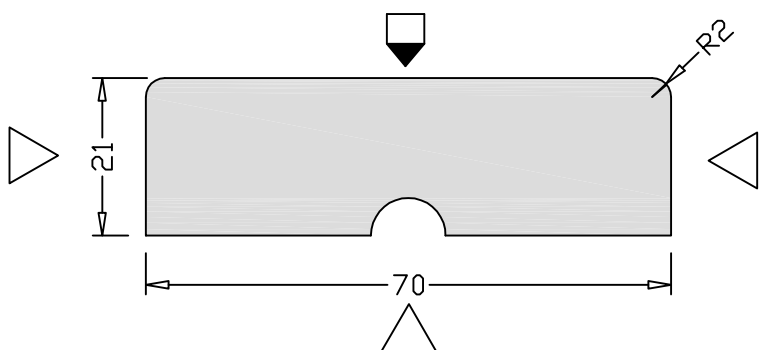

SÄLEIKKÖRIMAT

Ympärihienosahattu
42x42/32

Ympärihienosahattu
40x42

Ympärihienosahattu
28x45/30

Ympärihienosahattu
28x68

HIENOSAHATUT RIMAT

HSP/MIT 18x38

HSP/MIT 18x45

HSP/MIT 21x45

HSP/MIT 21x70

PINNANLAATU:

Sahattu

Mitallistava höyläys

Hienosahaus

Osoite

 Jämsperintie 6
 46800 Myllykoski